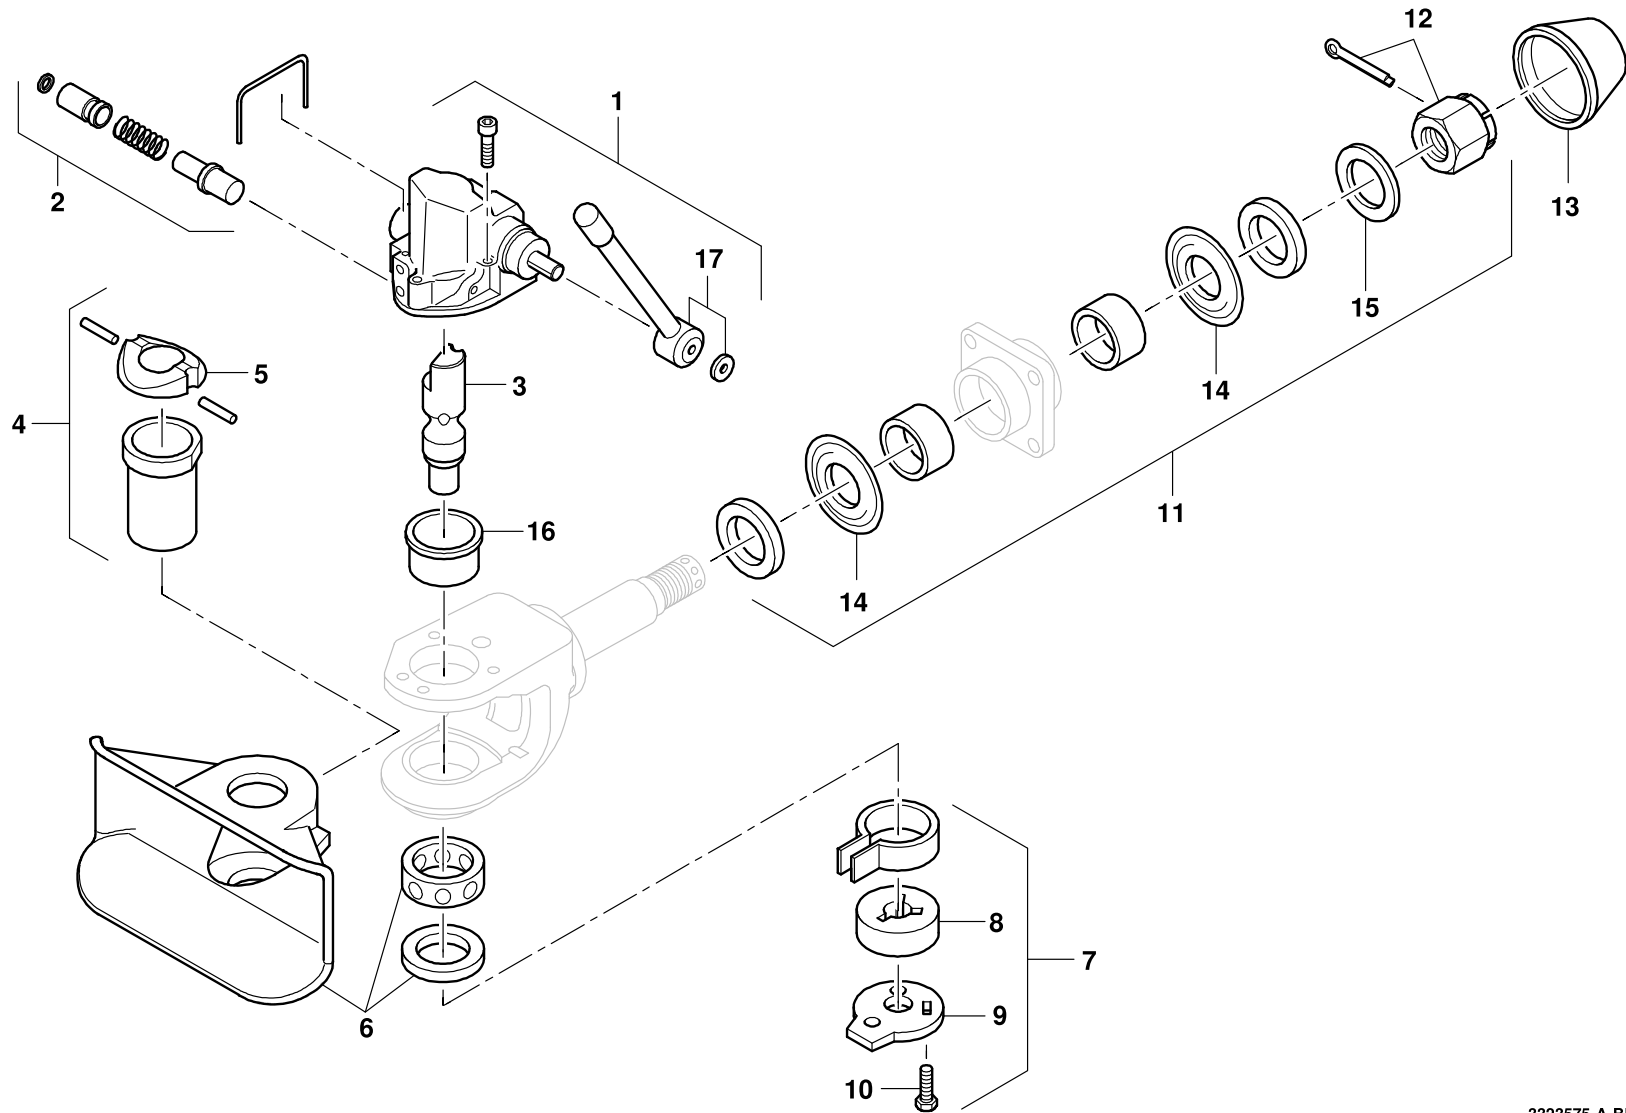

GROVE
ANHAENGERKUPPLUNG
TRAILER COUPLING

 BILDTADEL
 PICTORIAL DISPLAY

10.08

3323575-ETL A

1/1

GMK 3050
BE 758
G 000

3323575-A-BL01-1008-0000